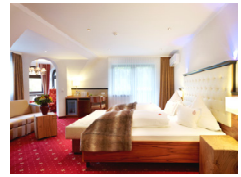

199,00 €	Classic Doppelzimmer	254,00 €	Turmzimmer
209,00 €	Superior Doppelzimmer	264,00 €	Junior Suite
229,00 €	Deluxe Doppelzimmer	230,00 €	Classic Einzelzimmer

Königlich genießen

- Anreise am Freitag ab 15:00 Uhr
- eine Flasche fränkischen Sekt mit Obstkorb und frische Blumen auf dem Zimmer
- erfrischender Aperitif vor den Abendessen
- verführerisches 5-Gang Menü an beiden Abenden inkl. einer Flasche Wein
- 1 entspannende Massage (35 Min.) und kostenfreie Nutzung der Wellness Lounge
- 2 Übernachtungen inkl. reichhaltigem Frühstück auf dem Zimmer